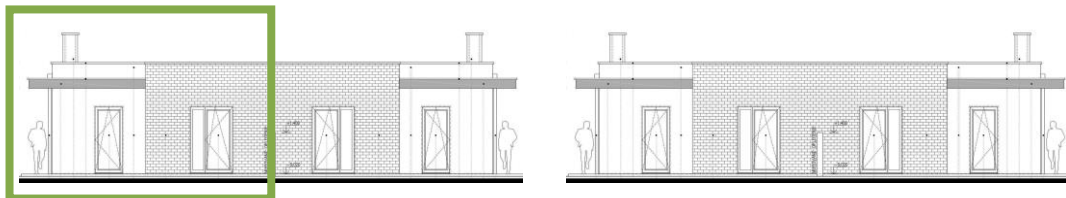

Detail RD#1 Byt-A

Legenda

A1.01	ZÁDVERIE	5.60 m ²
A1.02	CHODBA	6.10 m ²
A1.03	DETSKÁ	11.15 m ²
A1.04	SPÁLŇA	16.75 m ²
A1.05	WC	1.55 m ²
A1.06	PRACOVŇA	10.55 m ²
A1.07	KÚPEĽŇA	6.75 m ²
A1.08	TECHNICKÁ MIESTNOSŤ	4,00 m ²
A1.09	OBÝVACIA IZBA-JEDÁLEŇ-KUCHYŇA	34.95 m ²
A1.10	TERASA	20 m ²
CELKOM		117.4 m²

A1.11 STÁTIE PRE AUTÁ

SPOLU

30 m²
147.4 m²

Stýlové
DOMY