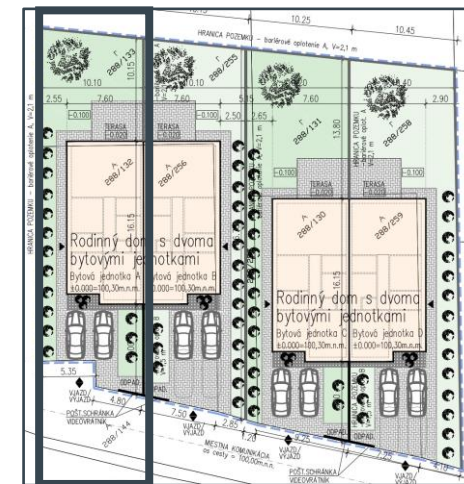

Detail RD#1 Byt-A

Legenda

A1.01	ZÁDVERIE	5.60 m ²
A1.02	CHODBA	6.10 m ²
A1.03	DETSKÁ	11.15 m ²
A1.04	SPÁLŇA	16.75 m ²
A1.05	WC	1.55 m ²
A1.06	PRACOVŇA	10.55 m ²
A1.07	KÚPEĽŇA	6.75 m ²
A1.08	TECHNICKÁ MIESTNOSŤ	4,00 m ²
A1.09	OBÝVACIA IZBA-JEDÁLEŇ-KUCHYŇA	34.95 m ²
A1.10	TERASA	20 m ²
CELKOM		117.4 m²

A1.11 STÁTIE PRE AUTÁ

SPOLU

30 m²
147.4 m²

Stýlové
DOMY