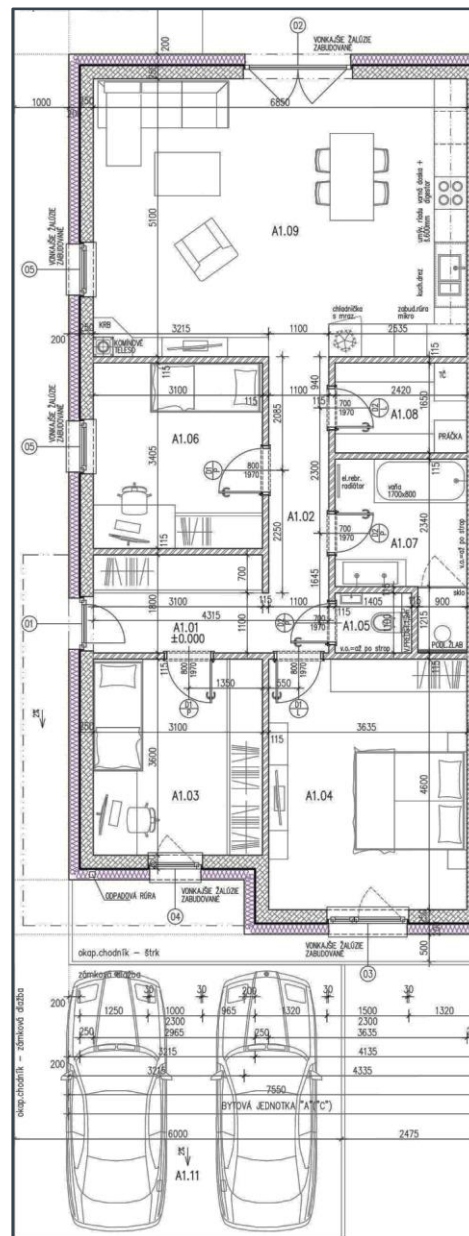

Detail RD#1 Byt-A

Legenda

A1.01	ZÁDVERIE	5.60 m ²
A1.02	CHODBA	6.10 m ²
A1.03	DETSKÁ	11.15 m ²
A1.04	SPÁLŇA	16.75 m ²
A1.05	WC	1.55 m ²
A1.06	PRACOVŇA	10.55 m ²
A1.07	KÚPEĽŇA	6.75 m ²
A1.08	TECHNICKÁ MIESTNOSŤ	4,00 m ²
A1.09	OBÝVACIA IZBA-JEDÁLEŇ-KUCHYŇA	34.95 m ²
A1.10	TERASA	20 m ²
CELKOM		117.4 m²

A1.11 STÁTIE PRE AUTÁ

SPOLU

30 m²
147.4 m²

Stýlové
DOMY